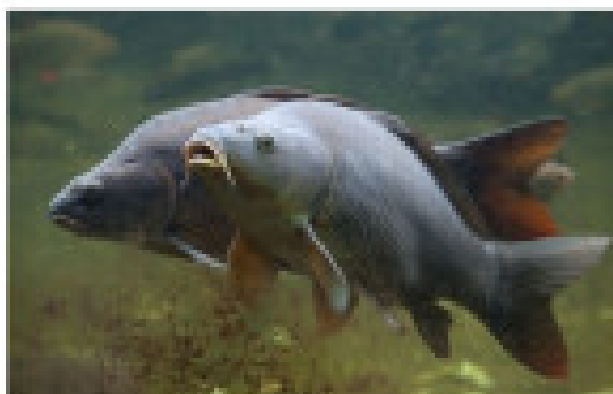

Dnia 26.03.2025 Zbiornik 404 Przystań zarybiony zostanie Karp 500 kg Zbiornik zostaje zamknięty do dnia 29.03.2025 do godz. 6.00

Dnia 26.03.2025 Zbiornik 404 Przystań zarybiony zostanie

Karp 500 kg

Zbiornik zostaje zamknięty do dnia 29.03.2025 do godz. 6.00

Dnia 26.03.2025 Zbiornik 404 Przystań zarybiony zostanie

Karp 500 kg

Zbiornik zostaje zamknięty do dnia 29.03.2025 do godz. 6.00

25 marca 2025, 20:22